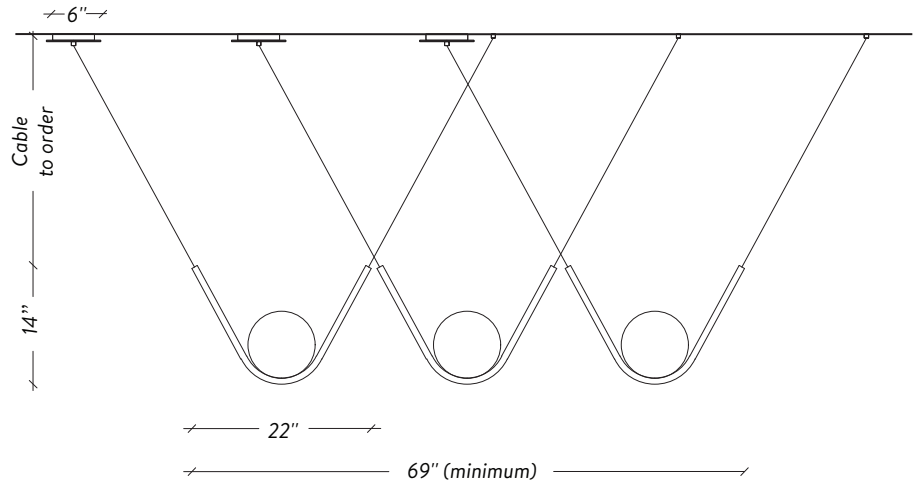

LAROSE
GUYON

PERLE 1 - TRIO

OFF CENTER CANOPY / TO ORDER

CANOPÉE DÉCENTRÉE / À COMMANDER

OTHER POSSIBILITIES / TO ORDER

AUTRES POSSIBILITÉS / À COMMANDER

The overall height as well as the overall width influences the location and the configuration of the canopies. Contact us for more details.

La hauteur totale ainsi que la largeur totale influencent l'emplacement et la configuration des canopées. Contactez-nous pour plus de détails

LAROSE
GUYON

+1 450.583.5335
INFO@LAROSEGUYON.COM
621 MARIE-VICTORIN
VERCHÈRES, QUÉBEC
CANADA, J0L 2R0

HANDMADE
IN CANADA

SPÉCIFICATIONS

DIMENSIONS

(1) Perle 1: 22" x 8" x 14"H - 10lbs
Trio Perle 1: 69" (Minimum) x 8" x 14"H

CABLES

Lenght to order / 4FT included (adjustable)
Longueur à commander / 4Pi inclus (ajustable)
Up-charge applies for additional lengths
Frais additionnels pour longueurs supplémentaires

CANOPY / CANOPÉE

Off center
Décentrée

SHADE / DIFFUSEUR

8" Hand blown glass ball
Globe 8" de verre soufflé à la main

SOURCE

120V - G9 LED - 5W (60W equivalent) - 2700K

CERTIFICATION

UL listed for Canada and USA
Certifié UL pour le Canada et E-U