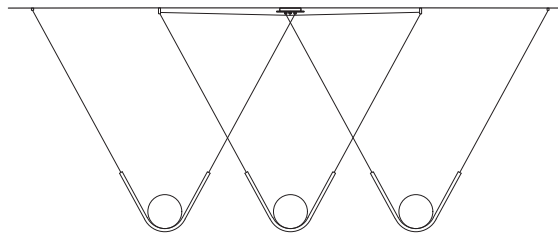

LAROSE
GUYON

PERLE 1 - TRIO

OFF CENTER CANOPY / TO ORDER

CANOPÉE DÉCENTRÉE / À COMMANDER

OTHER POSSIBILITIES / TO ORDER

AUTRES POSSIBILITÉS / À COMMANDER

The overall height as well as the overall width influences the location and the configuration of the canopies. Contact us for more details.

La hauteur totale ainsi que la largeur totale influencent l'emplacement et la configuration des canopées. Contactez-nous pour plus de détails

LAROSE
GUYON

+1 450.583.5335
INFO@LAROSEGUYON.COM
621 MARIE-VICTORIN
VERCHÈRES, QUÉBEC
CANADA, J0L 2R0

HANDMADE
IN CANADA

SPÉCIFICATIONS

DIMENSIONS

(1) Perle 1: 22" x 8" x 14"H - 10lbs
Trio Perle 1: 69" (Minimum) x 8" x 14"H

CABLES

Lenght to order / 4FT included (adjustable)
Longueur à commander / 4Pi inclus (ajustable)
Up-charge applies for additional lengths
Frais additionnels pour longueurs supplémentaires

CANOPY / CANOPÉE

Off center
Décentrée

SHADE / DIFFUSEUR

8" Hand blown glass ball
Globe 8" de verre soufflé à la main

SOURCE

120V - G9 LED - 5W (60W equivalent) - 2700K

CERTIFICATION

UL listed for Canada and USA
Certifié UL pour le Canada et E-U