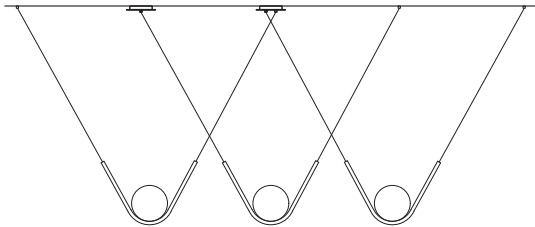

LAROSE
GUYON

PERLE 1 - TRIO

OFF CENTER CANOPY / TO ORDER

CANOPÉE DÉCENTRÉE / À COMMANDER

OTHER POSSIBILITIES / TO ORDER

AUTRES POSSIBILITÉS / À COMMANDER

The overall height as well as the overall width influences the location and the configuration of the canopies. Contact us for more details.

La hauteur totale ainsi que la largeur totale influencent l'emplacement et la configuration des canopées. Contactez-nous pour plus de détails

LAROSE
GUYON

+1 450.583.5335
INFO@LAROSEGUYON.COM
621 MARIE-VICTORIN
VERCHÈRES, QUÉBEC
CANADA, J0L 2R0

HANDMADE
IN CANADA

SPÉCIFICATIONS

DIMENSIONS

(1) Perle 1: 22" x 8" x 14"H - 10lbs
Trio Perle 1: 69" (Minimum) x 8" x 14"H

CABLES

Lenght to order / 4FT included (adjustable)
Longueur à commander / 4Pi inclus (ajustable)
Up-charge applies for additional lengths
Frais additionnels pour longueurs supplémentaires

CANOPY / CANOPÉE

Off center
Décentrée

SHADE / DIFFUSEUR

8" Hand blown glass ball
Globe 8" de verre soufflé à la main

SOURCE

120V - G9 LED - 5W (60W equivalent) - 2700K

CERTIFICATION

UL listed for Canada and USA
Certifié UL pour le Canada et E-U