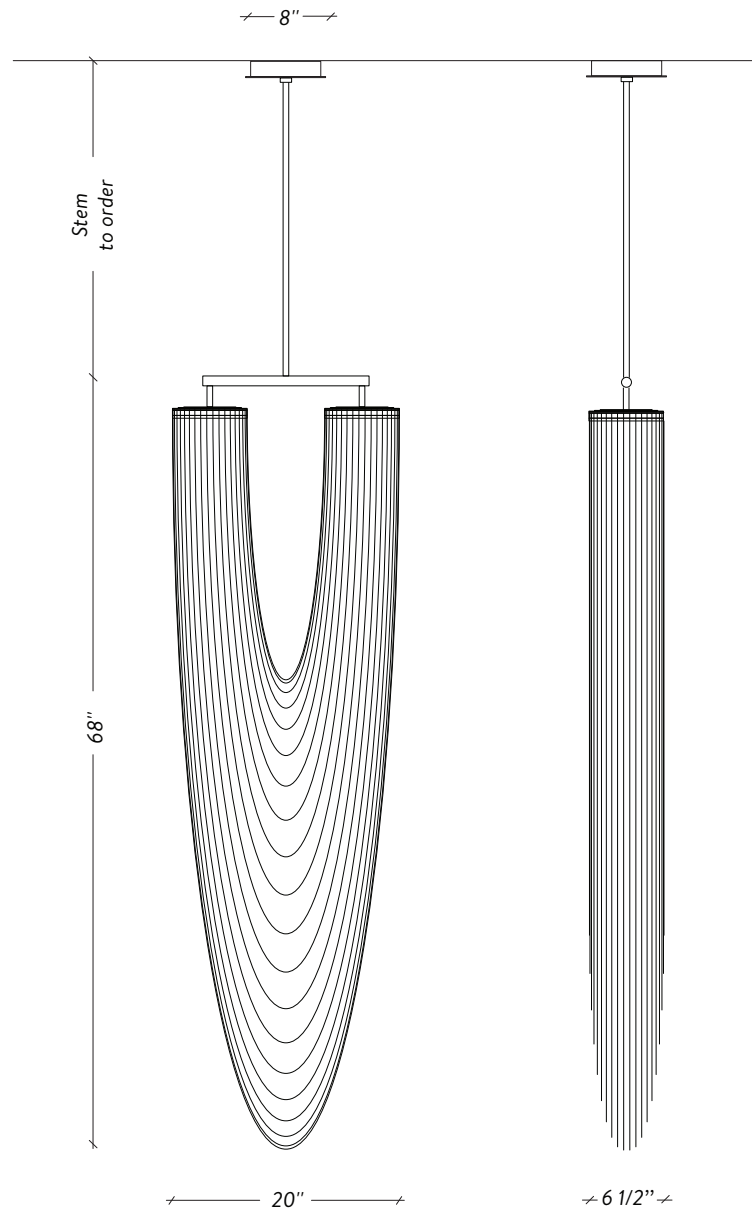

LAROSE
GUYON

OTÉRO LARGE

LAROSE
GUYON

+1 450.583.5335
INFO@LAROSEGUYON.COM
621 MARIE-VICTORIN
VERCHÈRES, QUÉBEC
CANADA, JOL 2R0

HANDMADE
IN CANADA

SPÉCIFICATIONS

DIMENSIONS

20" x 6 1/2" x 68" H / 20 lb

STEM TO ORDER / TIGE À COMMANDER

12", 18", 24" or 36"

Up-charge applies for additional lengths

Frais additionnels pour les longueurs supplémentaires

SOURCE

Dimmable LED / DEL dimmable

120V / 0-10V Upon Request *Sur demande*