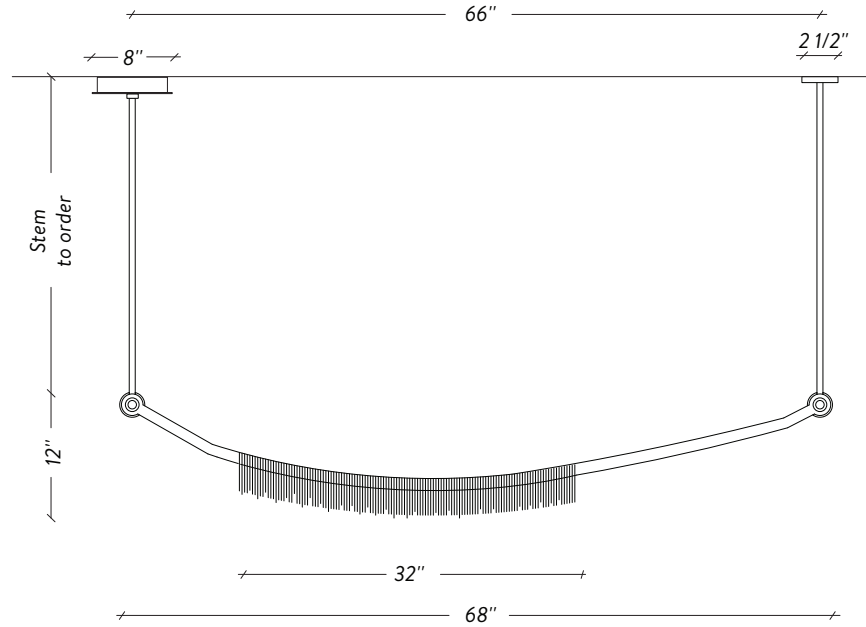

LAROSE
GUYON

LIANE

LAROSE
GUYON

+1 450.583.5335
INFO@LAROSEGUYON.COM
621 MARIE-VICTORIN
VERCHÈRES, QUÉBEC
CANADA, JOL 2R0

HANDMADE
IN CANADA

SPÉCIFICATIONS

DIMENSIONS

68" x 1" x 12" H / 15 lb

STEM TO ORDER / TIGE À COMMANDER

12", 18", 24" or 36"

Up-charge applies for additional lengths

Frais additionnels pour les longueurs supplémentaires

SOURCE

Dimmable LED / DEL dimmable

120V / 0-10V Upon Request *Sur demande*