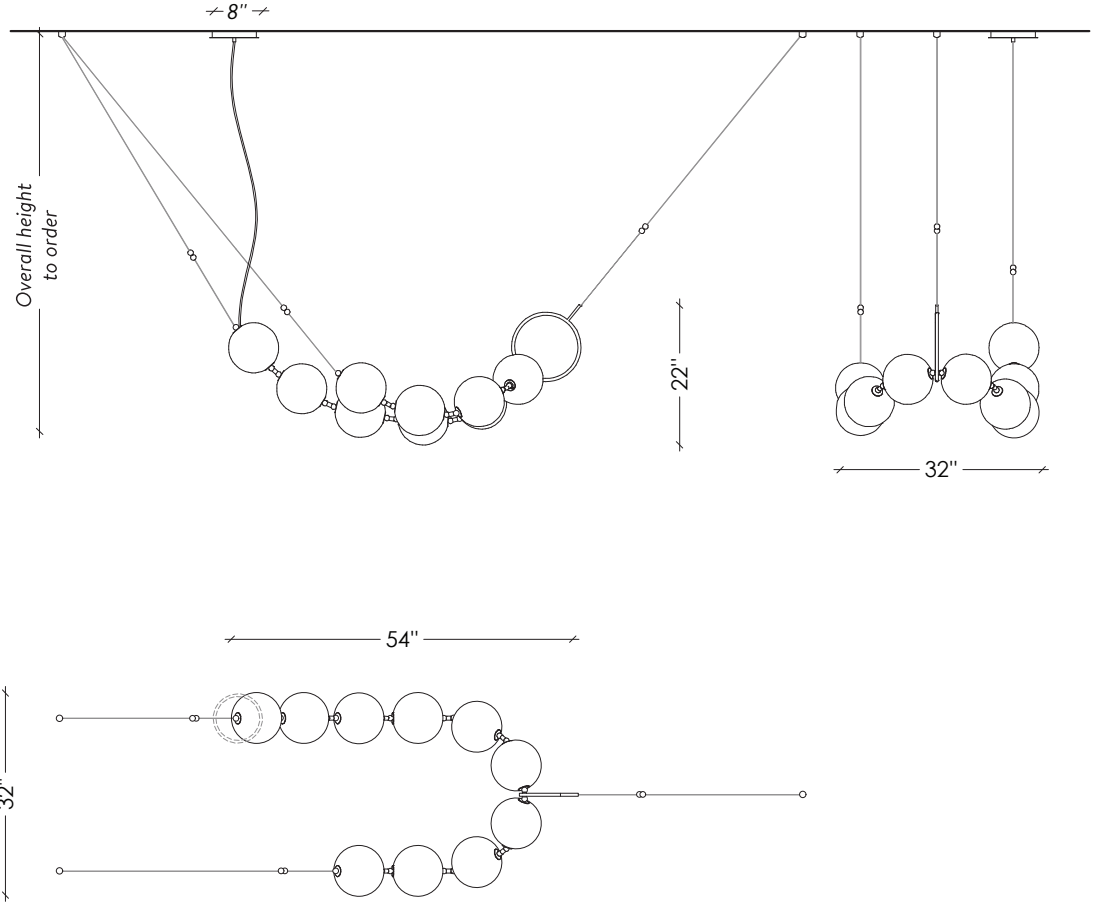

LAROSE
GUYON

COCO
CONFIGURATION 01

LAROSE
GUYON

+1 450.583.5335
INFO@LAROSEGUYON.COM
621 MARIE-VICTORIN
VERCHÈRES, QUÉBEC
CANADA, JOL 2R0

HANDMADE
IN CANADA

COCO
CONFIGURATION 02

LAROSE
GUYON

+1 450.583.5335
INFO@LAROSEGUYON.COM
621 MARIE-VICTORIN
VERCHÈRES, QUÉBEC
CANADA, JOL 2R0

+1 450.583.5335
INFO@LAROSEGUYON.COM
621 MARIE-VICTORIN
VERCHÈRES, QUÉBEC
CANADA, JOL 2R0

HANDMADE
IN CANADA

SPÉCIFICATIONS

DIMENSIONS

Configuration 01
66" x 36" x 46" H - 35 lbs

Configuration 02
54" x 32" x 22" H - 35 lbs

Configuration 03
88" x 8" x 42" H - 35 lbs

Configuration 04
32" x 8" x 82" H - 35 lbs

LEAD TIME / DÉLAIS DE PRODUCTION

10 - 12 weeks / 10-12 semaines

CERTIFICATION

UL listed for Canada and USA
Certifié UL pour le Canada et E-U

CABLES

Not adjustable / Overall length to order
Non ajustable / Longueur totale à la commande

SHADE / DIFFUSEUR

8" Hand blown glass ball
Globe 8" de verre soufflé à la main

SOURCE

Dimmable LED / DEL dimmable
120V / 0-10V Upon Request Sur demande
2700K (Dim-to-Warm 2200K to 2700K)
2 880 Lumens - 40 W - 50 000h