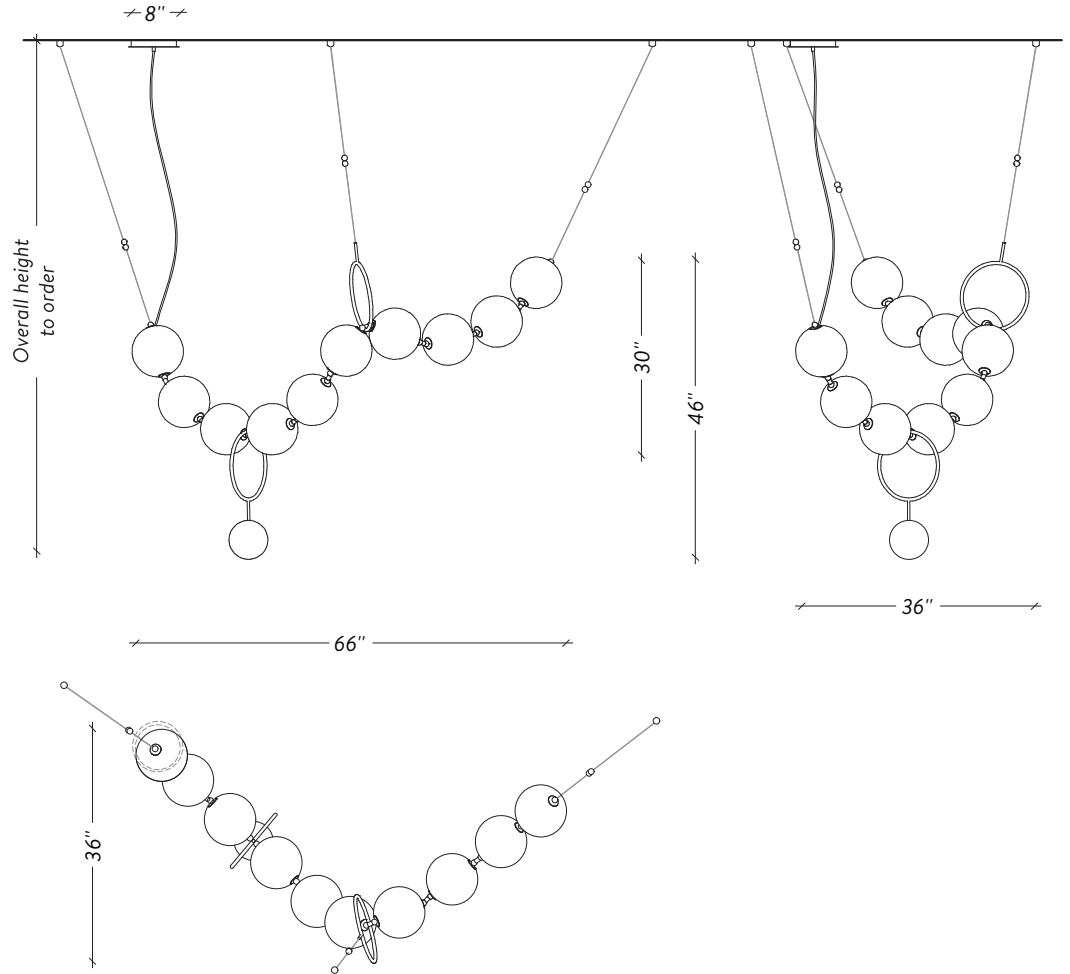

LAROSE
GUYON

COCO
CONFIGURATION 01

LAROSE
GUYON

+1 450.583.5335
INFO@LAROSEGUYON.COM
621 MARIE-VICTORIN
VERCHÈRES, QUÉBEC
CANADA, JOL 2R0

HANDMADE
IN CANADA

COCO
CONFIGURATION 02

LAROSE
GUYON

+1 450.583.5335
INFO@LAROSEGUYON.COM
621 MARIE-VICTORIN
VERCHÈRES, QUÉBEC
CANADA, JOL 2R0

+1 450.583.5335
INFO@LAROSEGUYON.COM
621 MARIE-VICTORIN
VERCHÈRES, QUÉBEC
CANADA, JOL 2R0

HANDMADE
IN CANADA

SPÉCIFICATIONS

DIMENSIONS

Configuration 01
66" x 36" x 46" H - 35 lbs

Configuration 02
54" x 32" x 22" H - 35 lbs

Configuration 03
88" x 8" x 42" H - 35 lbs

Configuration 04
32" x 8" x 82" H - 35 lbs

LEAD TIME / DÉLAIS DE PRODUCTION

10 - 12 weeks / 10-12 semaines

CERTIFICATION

UL listed for Canada and USA
Certifié UL pour le Canada et E-U

CABLES

Not adjustable / Overall length to order
Non ajustable / Longueur totale à la commande

SHADE / DIFFUSEUR

8" Hand blown glass ball
Globe 8" de verre soufflé à la main

SOURCE

Dimmable LED / DEL dimmable
120V / 0-10V Upon Request Sur demande
2700K (Dim-to-Warm 2200K to 2700K)
2 880 Lumens - 40 W - 50 000h