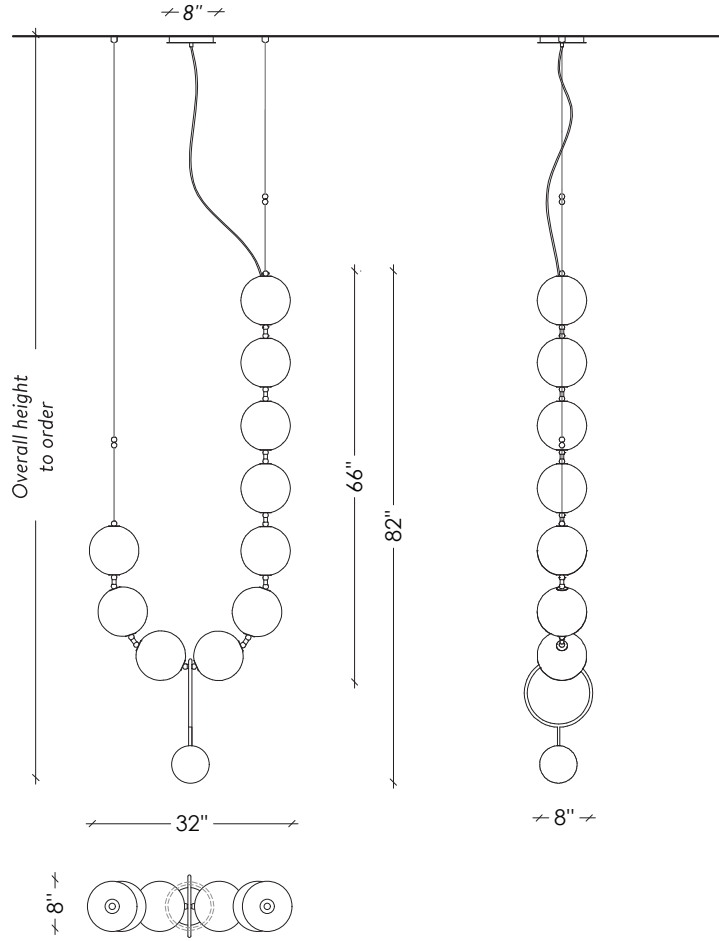

HANDMADE
IN CANADA

COCO
CONFIGURATION 03

LAROSE
GUYON

+1 450.583.5335
INFO@LAROSEGUYON.COM
621 MARIE-VICTORIN
VERCHÈRES, QUÉBEC
CANADA, JOL 2R0

HANDMADE
IN CANADA

COCO

CONFIGURATION 04

LAROSE
GUYON

+1 450.583.5335
INFO@LAROSEGUYON.COM
621 MARIE-VICTORIN
VERCHÈRES, QUÉBEC
CANADA, JOL 2R0

HANDMADE
IN CANADA

SPÉCIFICATIONS

DIMENSIONS

Configuration 01
66" x 36" x 46" H - 35 lbs

Configuration 02
54" x 32" x 22" H - 35 lbs

Configuration 03
88" x 8" x 42" H - 35 lbs

Configuration 04
32" x 8" x 82" H - 35 lbs

LEAD TIME / DÉLAIS DE PRODUCTION

10 - 12 weeks / 10-12 semaines

CERTIFICATION

UL listed for Canada and USA
Certifié UL pour le Canada et E-U

CABLES

Not adjustable / Overall length to order
Non ajustable / Longueur totale à la commande

SHADE / DIFFUSEUR

8" Hand blown glass ball
Globe 8" de verre soufflé à la main

SOURCE

Dimmable LED / DEL dimmable
120V / 0-10V Upon Request Sur demande
2700K (Dim-to-Warm 2200K to 2700K)
2 880 Lumens - 40 W - 50 000h