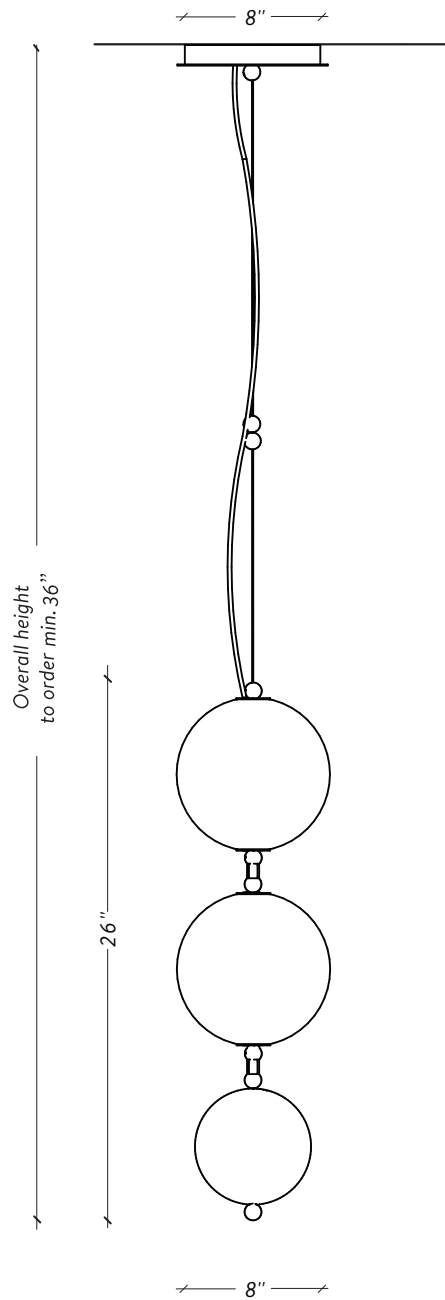

LAROSE
GUYON

COCO XS-02

LAROSE
GUYON

+1 450.583.5335
INFO@LAROSEGUYON.COM
621 MARIE-VICTORIN
VERCHÈRES, QUÉBEC
CANADA, JOL 2R0

HANDMADE
IN CANADA

SPÉCIFICATIONS

DIMENSIONS

8" x 8" x 26" H - 8 lbs

CABLES

Not adjustable / Overall length to order - Minimum 36"

Non ajustable / Longueur totale à la commande - Minimum 36"

SHADE / DIFFUSEUR

8" Hand blown glass ball

Globe 8" de verre soufflé à la main

SOURCE